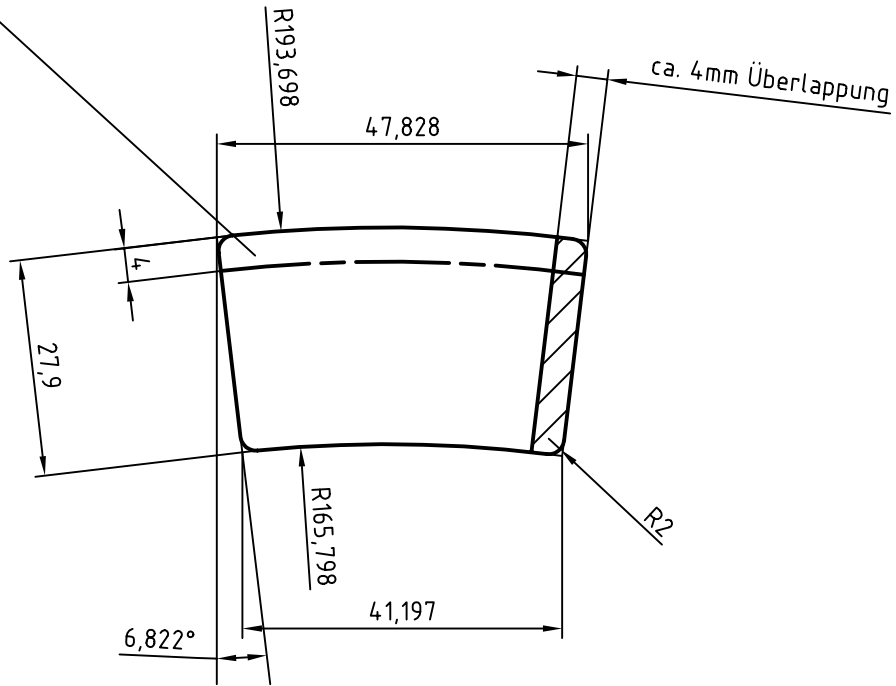

Stella Format 1

nicht bedruckbarer Bereich von 4mm
mit Ausnahme der Ausrichtungsmarkierung

Das Urheberrecht an dieser Zeichnung verbleibt uns. Dieselbe oder ihre Vervielfältigung darf ohne schriftliche Genehmigung weder dritten Personen noch anderen Firmen, insbesondere Wettbewerbern, zugänglich gemacht werden.

Buchstabe		Änderungen			Datum	Name
Werkstoff:		2001	Tag	Name	STELLA Kunststofftechnik GmbH	
		Gezeichnet	21.02.	Spira		
		Geprüft				
Maßstab:	Benennung:				Zeichnungs-Nr.:	
1:1	Label: Stella Format 1				H870004	
					für REDIPAC-2ml